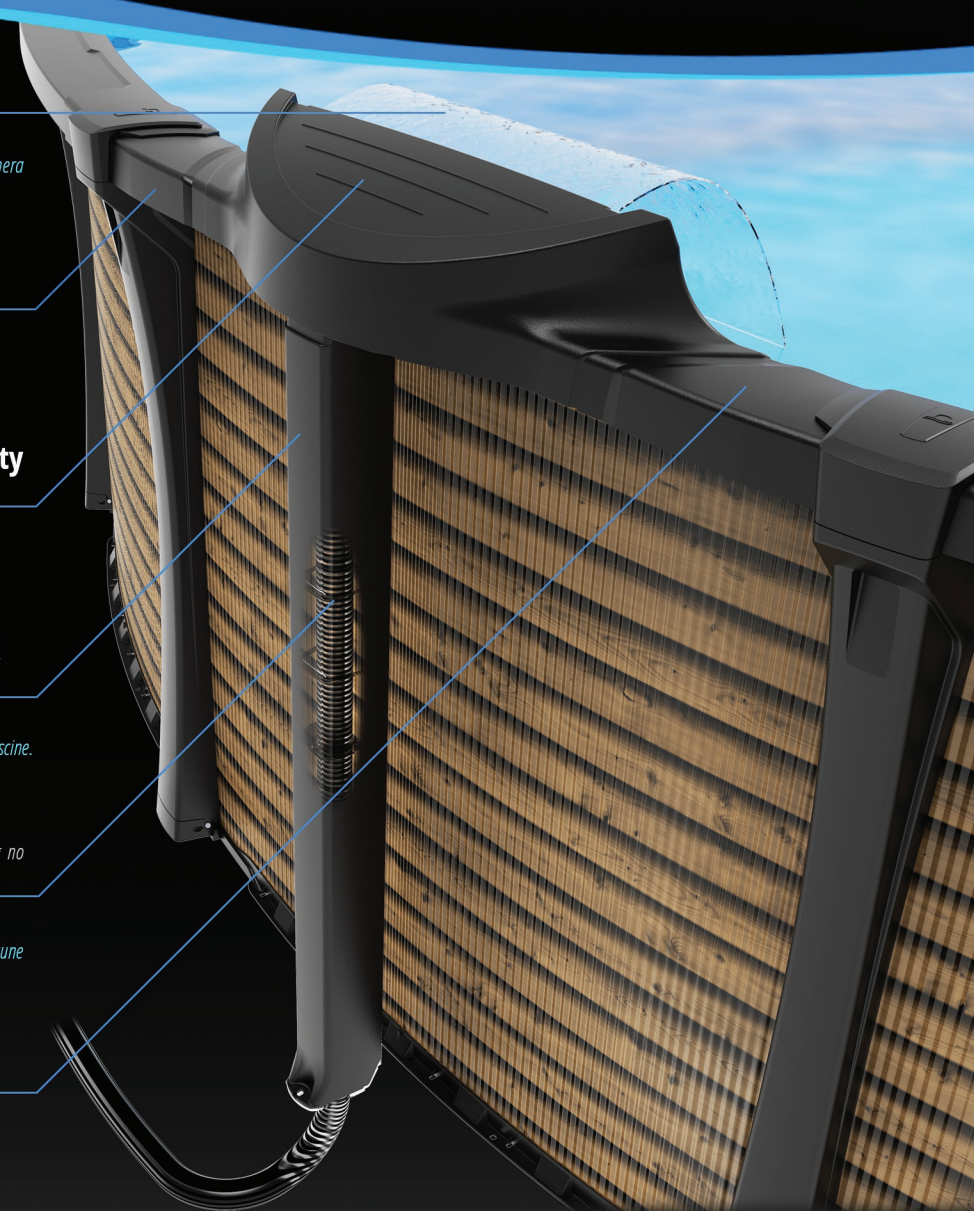

STARFALL

CHUTE D'EAU POUR PISCINE

STARFALL

POOL WATERFALL

Backlit waterfall

StarFall is a remote controlled 22" backlit laminar waterfall that will illuminate your pool.

Chute rétroéclairée

La StarFall est une chute d'eau laminaire rétroéclairée contrôlée par télécommande qui illuminera votre piscine.

A thought-through design for a harmonious look

The Pipe beauty cover hides all plumbing along the wall so the elegance of your pool is preserved.

Un design bien pensé pour un look harmonieux

L'enjoliveur de tuyau cachera la plomberie le long du mur afin de préserver l'élégance de votre piscine.

An optimal water inlet

The StarFall's water inlet is provided with a 1-1/2" MBT CARVIN union connection, creating no restrictions for an optimal flow of the waterfall.

Une entrée d'eau optimale

L'arrivée d'eau du StarFall est munie d'une connexion d'union 1-1/2" MBT CARVIN, créant aucune restriction pour un écoulement optimal de la chute d'eau.

Starter kit sold separately
Ensemble de départ vendu séparément

CARVIN quick connect compatible
Compatible avec la connexion rapide CARVIN

- 1 X StarFall
- 1 X Enjoliveur de tuyau
- 1 X Raccord rapide CARVIN avec embout 1-1/2" à coller
- * Valve à 3 voies non incluse
- 1 X StarFall
- 1 X Pipe beauty cover
- 1 X CARVIN 1-1/2" slip quick connect fitting
- * 3 Way Valve Not Included