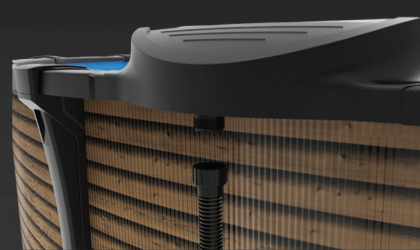

STARFALL

CHUTE D'EAU POUR PISCINE

STARFALL

POOL WATERFALL

Backlit waterfall

StarFall is a remote controlled 22" backlit laminar waterfall that will illuminate your pool.

Chute rétroéclairée

La StarFall est une chute d'eau laminaire rétroéclairée contrôlée par télécommande qui illuminera votre piscine.

An optimal water inlet

The StarFall's water inlet is provided with a 1-1/2" MBT CARVIN union connection, creating no restrictions for an optimal flow of the waterfall.

Une entrée d'eau optimale

L'arrivée d'eau du StarFall est munie d'une connexion d'union 1-1/2" MBT CARVIN, créant aucune restriction pour un écoulement optimal de la chute d'eau.

StarFall integrates to your pool!

StarFall personalized ledge is available in a match for Gold, Platinum and Diamond pools.

StarFall s'intègre à votre piscine!

La margelle personnalisée StarFall est disponible pour les piscines Or, Platine et Diamant.

Starter kit sold separately
Ensemble de départ vendu séparément

CARVIN quick connect compatible
Compatible avec la connexion rapide CARVIN

- 1 X StarFall
- 1 X Enjoliveur de tuyau
- 1 X Raccord rapide CARVIN avec embout 1-1/2" à coller
- * Valve à 3 voies non incluse
- 1 X StarFall
- 1 X Pipe beauty cover
- 1 X CARVIN 1-1/2" slip quick connect fitting
- * 3 Way Valve Not Included